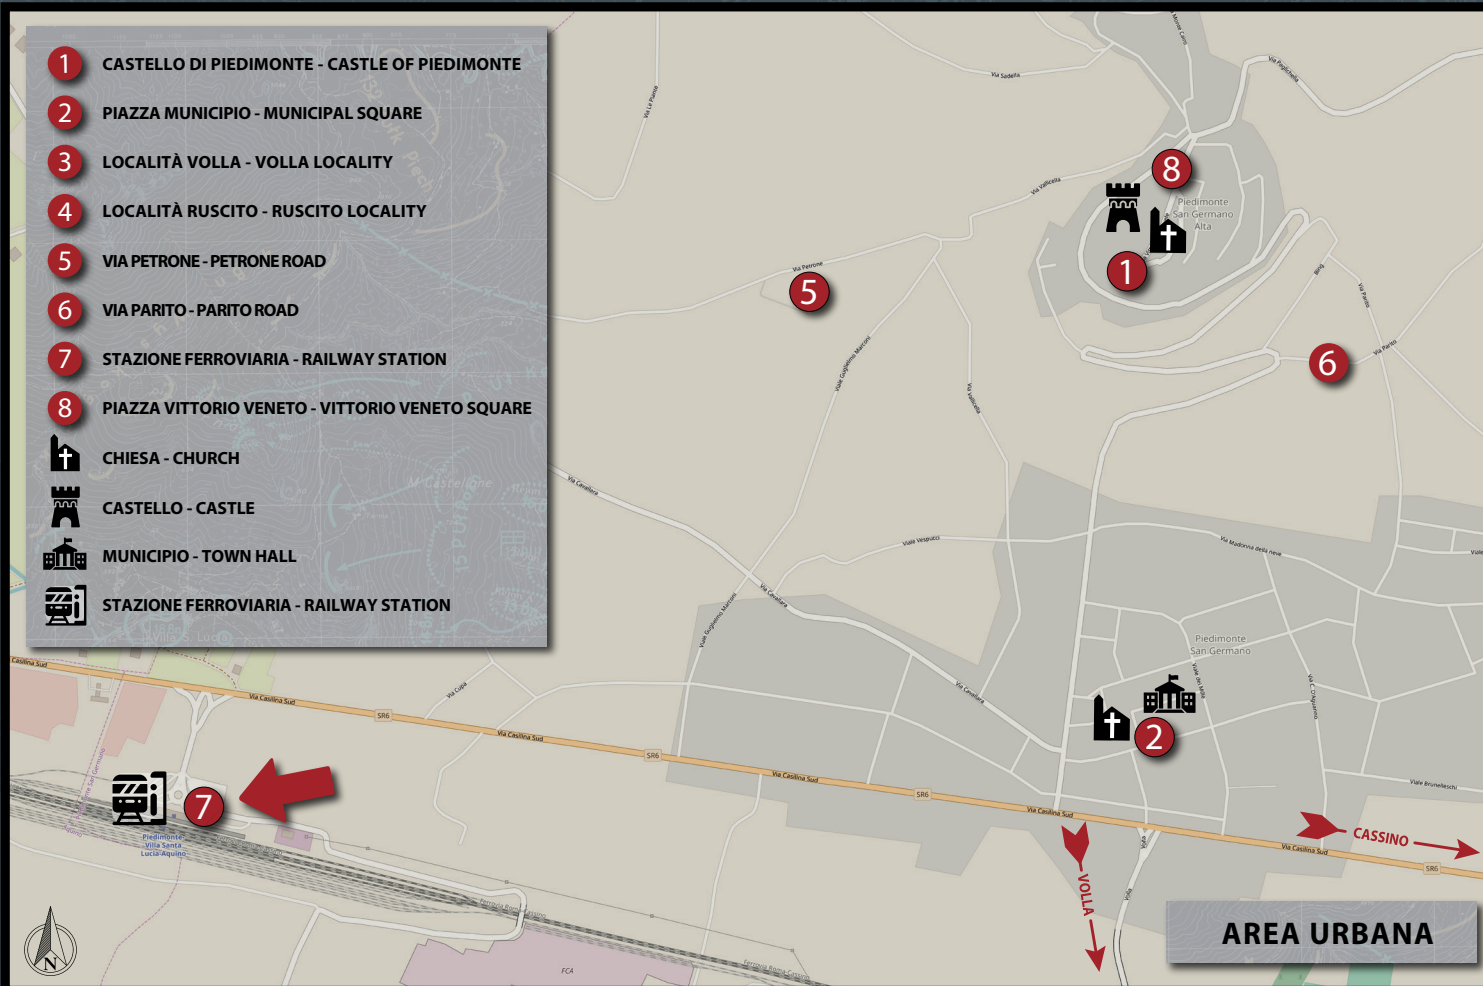

PIEDIMONTE SAN GERMANO
PRO LOCO

IL PERCORSO DELLA BATTAGLIA DI PIEDIMONTE THE ITINERARY OF THE BATTLE OF PIEDIMONTE

2019, Obelisk polacco, Piedimonte Alta - Polish obelisk, Piedimonte Alta (Archivio D.P.)

**POPOLI
CONTRO
A CASSINO**
UNA GUERRA
ALLO SPECCHIO

"La battaglia di Piedimonte San Germano",
contenuto audio-visivo in lingua italiana e polacca
tratto dal documentario storico:
"Popoli contro a Cassino, una guerra allo specchio".
Per informazioni sull'acquisto:
www.popolicontraocassino.com
Email: teleuniverso@teleuniverso.it

IL PERCORSO DELLA BATTAGLIA DI PIEDIMONTE THE ITINERARY OF THE BATTLE OF PIEDIMONTE

- 1 CASTELLO DI PIEDIMONTE - CASTLE OF PIEDIMONTE
- 2 PIAZZA MUNICIPIO - MUNICIPAL SQUARE
- 3 LOCALITÀ VOLLA - VOLLA LOCALITY
- 4 LOCALITÀ RUSCITO - RUSCITO LOCALITY
- 5 VIA PETRONE - PETRONE ROAD
- 6 VIA PARITO - PARITO ROAD
- 7 STAZIONE FERROVIARIA - RAILWAY STATION
- 8 PIAZZA VITTORIO VENETO - VITTORIO VENETO SQUARE
- CHIESA - CHURCH
- CASTELLO - CASTLE
- MUNICIPIO - TOWN HALL
- STAZIONE FERROVIARIA - RAILWAY STATION